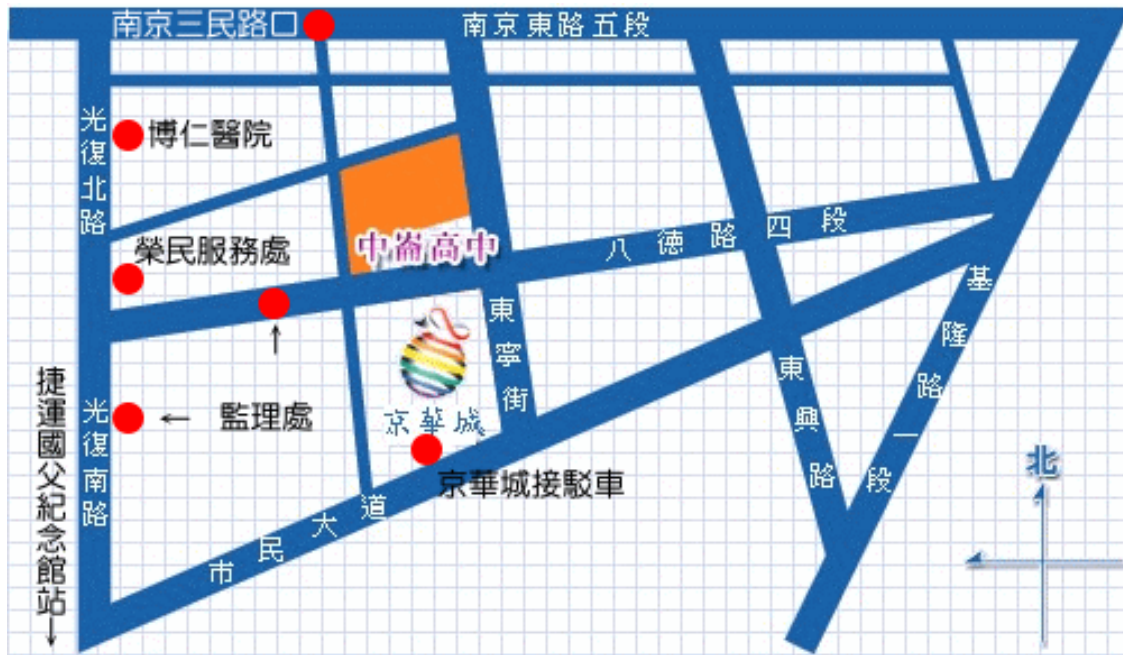

※中崙高中校址：台北市松山區八德路四段 101 號，TEL:2753-5316

※學校 B2 為公有停車場，請從光復北路進入。

※交通路線圖

【公車】

八德路 [監理處]: 202、203、205、257、276、605、667(單邊)

光復北路 [榮民服務處]: 204、266 正、278、282、288、254(正)

南京東路 [南京三民路口]: 46、204、248、277、279、282、306(蘆洲-凌雲五村)、306(舊庄-台北橋)、307(南松山、撫遠街)、311、605(快)、282(副)、311 藍

光復北路[博仁醫院]: 266、282、204、278、672、288、266、282、0 東 京華城接駁公車

【捷運】

捷運中山站 1 號出口--南京三民路口(306.棕九)--博仁醫院(266.282)

捷運台北車站 6 號出口--監理處(276, 202, 605, 205, 257--南京三民路口(307、604)

捷運國父紀念館站 (可步行) 5 號出口--監理處 or 榮民服務處(204.266.282)

松山火車站->公車(306, 605, 204, 276)